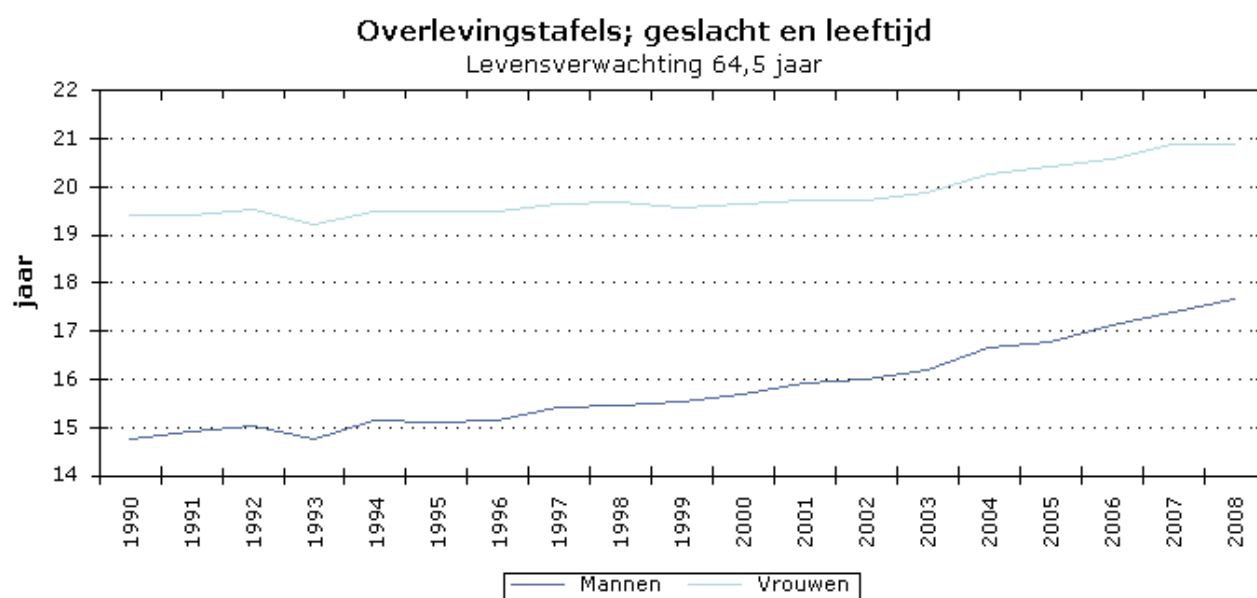

Overlevingstafels; geslacht en leeftijd

Tabeltoelichting Gewijzigd op 15 juli 2009. Verschijningsfrequentie: eenmaal per jaar.[pas gegevens aan](#)[Link](#)[Download](#)[Afdrukken](#)[Help](#)

Tabel

Grafiek

Kaart

© Centraal Bureau voor de Statistiek, Den Haag/Heerlen 17-10-2009

Lijn

[Verwissel X-as en legenda](#)